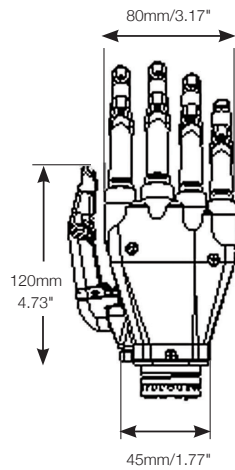

Pachet:

- Două mănuși **i-limb skin active**
- 1 an garanție standard

Opțiuni de prindere și gesturi disponibile

- priza index-ului
- prindere laterală
- două moduri de parcare a degetului mare
- Patru opțiuni de prindere de precizie
- Patru opțiuni de prindere cu trei degete

Design avansat:

- Cinci degete articulate, cu reglaj electronic individual
- Degetul mare se poate roti manual, pentru a crea diferite opțiuni de prindere
- Încheietura mâinii se poate roti manual sau poate fi integrată o încheietură electronică (rotator)
- Șasiu din aluminiu, pentru durabilitate
- Gestionarea energiei pentru o viață extinsă a bateriei
- Semnal audio de avertizare la nivel scăzut al bateriei
- Compatibilă cu o gamă largă de dispozitive pentru membrul superior

Mediu QWD

Mic QWD

Mediu QWD

Mic QWD

Informații tehnice

Voltaj	7.4 V (nominal)
Max. Current	5 A
Capacitate baterie	Reîncărcabilă lithium polymer; 7.4 V (nominal); 1300 mAh capacitate
Încărcare maximă pe mână (limită statică)	90kg / 198lb
Încărcare pe deget (limită statică)	32kg / 71lb
Timpu de la poziția deschis la prinderea de putere maximă	1.2 secunde
Greutate dispozitiv	Greutate cu dispozitiv QWD 469 g (mic) și 479 g (mediu)

Forces

Forța de prindere	10.2kg (100N)
Forța de prindere laterală	2.1kg (21N)

Număr produs	Descriere
PL307000	RH Medium Neutral
PL308000	LH Medium Neutral
PL309000	RH Small Neutral
PL310000	LH Small Neutral
PL311000	RH Medium Black
PL312000	LH Medium Black
PL313000	RH Small Black
PL314000	LH Small Black