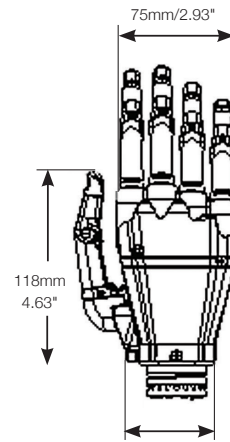

Pachet:

- Două mănuși **i-limb skin active**
- 1 an garanție standard

Opțiuni de prindere și gesturi disponibile

- priza index-ului
- prindere laterală
- două moduri de parcare a degetului mare
- Patru opțiuni de prindere de precizie
- Patru opțiuni de prindere cu trei degete

Design avansat:

- Cinci degete articulate, cu reglaj electronic individual
- Degetul mare se poate roti manual, pentru a crea diferite opțiuni de prindere
- Încheietura mâinii se poate roti manual sau poate fi integrată o încheietură electronică (rotator)
- Șasiu din aluminiu, pentru durabilitate
- Gestionarea energiei pentru o viață extinsă a bateriei
- Semnal audio de avertizare la nivel scăzut al bateriei
- Compatibilă cu o gamă largă de dispozitive pentru membrul superior

Mediu QWD

Mic QWD

Mediu QWD

Mic QWD

Informații tehnice

Voltaj	7.4 V (nominal)
Max. Current	5 A
Capacitate baterie	Reîncărcabilă lithium polymer; 7.4 V (nominal); 1300 mAh capacitate
Încărcare maximă pe mână (limită statică)	90kg / 198lb
Încărcare pe deget (limită statică)	32kg / 71lb
Timpu de la poziția deschis la prinderea de putere maximă	1.2 secunde
Greutate dispozitiv	Greutate cu dispozitiv QWD 469 g (mic) și 479 g (mediu)