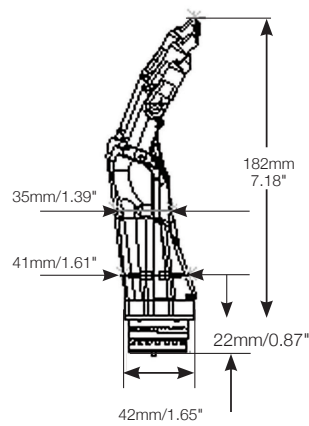

Design avansat:

- Cinci degete articulate, cu reglaj electronic individual
- Degetul mare se poate roti manual, pentru a crea diferite opțiuni de prindere
- Încheietura mâinii se poate roti manual sau poate fi integrată o încheietură electronică (rotator)
- Șasiu din aluminiu, pentru durabilitate
- Gestionarea energiei pentru o viață extinsă a bateriei
- Semnal audio de avertizare la nivel scăzut al bateriei
- Compatibilă cu o gamă largă de dispozitive pentru membrul superior

Mediu QWD

Mic QWD

Mediu QWD

Mic QWD

Informații tehnice

Voltaj	7.4 V (nominal)
Max. Current	5 A
Capacitate baterie	Reîncărcabilă lithium polymer; 7.4 V (nominal); 1300 mAh capacitate
Încărcare maximă pe mână (limită statică)	90kg / 198lb
Încărcare pe deget (limită statică)	32kg / 71lb
Timpu de la poziția deschis la prinderea de putere maximă	1.2 secunde
Greutate dispozitiv	Greutate cu dispozitiv QWD 469 g (mic) și 479 g (mediu)

Forces

Forța de prindere	10.2kg (100N)
Forța de prindere laterală	2.1kg (21N)

Număr produs	Descriere
PL307000	RH Medium Neutral
PL308000	LH Medium Neutral
PL309000	RH Small Neutral
PL310000	LH Small Neutral
PL311000	RH Medium Black
PL312000	LH Medium Black
PL313000	RH Small Black
PL314000	LH Small Black