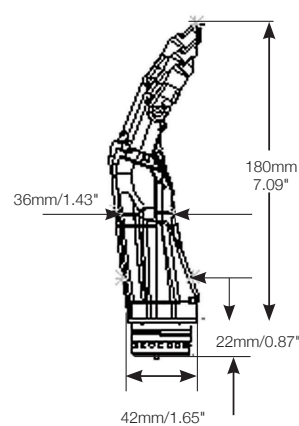

Design avansat:

- Cinci degete articulate, cu reglaj electronic individual
- Degetul mare se poate roti manual, pentru a crea diferite opțiuni de prindere
- Încheietura mâinii se poate roti manual sau poate fi integrată o încheietură electronică (rotator)
- Șasiu din aluminiu, pentru durabilitate
- Gestionarea energiei pentru o viață extinsă a bateriei
- Semnal audio de avertizare la nivel scăzut al bateriei
- Compatibilă cu o gamă largă de dispozitive pentru membrul superior

Mediu QWD

Mic QWD

Mediu QWD

Mic QWD

Informații tehnice

Voltaj	7.4 V (nominal)
Max. Current	5 A
Capacitate baterie	Reîncărcabilă lithium polymer; 7.4 V (nominal); 1300 mAh capacitate
Încărcare maximă pe mână (limită statică)	90kg / 198lb
Încărcare pe deget (limită statică)	32kg / 71lb
Timpu de la poziția deschis la prinderea de putere maximă	1.2 secunde
Greutate dispozitiv	Greutate cu dispozitiv QWD 469 g (mic) și 479 g (mediu)

Forces

Forța de prindere	10.2kg (100N)
Forța de prindere laterală	2.1kg (21N)

Număr produs	Descriere
PL307000	RH Medium Neutral
PL308000	LH Medium Neutral
PL309000	RH Small Neutral
PL310000	LH Small Neutral
PL311000	RH Medium Black
PL312000	LH Medium Black
PL313000	RH Small Black
PL314000	LH Small Black