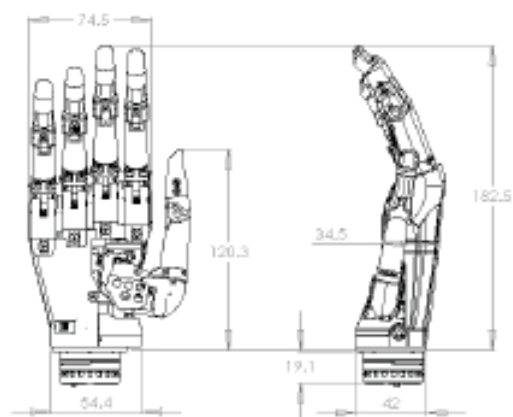

Mica, QWD

Informații tehnice

Voltage	7.4 V (nominal)
Max. Current	5 A
Capacitate baterie	Reîncărcabilă lithium polymer; 7.4 V (nominal); 2400 mAh capacitate; 1300 mAh capacitate
Limita max a încărcării pe mână (limită statică)	90kg / 198lb
Încărcare pe deget (limită statică)	32kg / 71lb
Perioada de la poziția deschis al prinderea de putere maximă	1.2 secunde
Greutatea dispozitivului	Greutate cu QWD 507g (mic) and 515g (medium) Greutate cu WD unit 443g (mic) and 451g (medium)

Forțe	Fără vari-grip	Cu vari-grip
Forța de prindere - de putere	10.2kg (100N)	13.9kg (136N)
Forța de stângere laterală	2.1kg (21N)	3.5kg (35N)

Număr produs	Descriere
PL238000	RH Medium Neutral
PL23900	LH Medium Neutral
PL240000	RH Small Neutral
PL241000	LH Small Neutral
PL242000	RH Medium Black
PL243000	LH Medium Black
PL244000	RH Small Black
PL245000	LH Small Black

Număr produs	Descriere
PL262000	RH Medium Neutral Wrist Disarticulation
PL263000	LH Medium Neutral Wrist Disarticulation
PL264000	RH Small Neutral Wrist Disarticulation
PL265000	LH Small Neutral Wrist Disarticulation
PL266000	RH Medium Black Wrist Disarticulation
PL267000	LH Medium Black Wrist Disarticulation
PL268000	RH Small Black Wrist Disarticulation
PL269000	LH Small Black Wrist Disarticulation