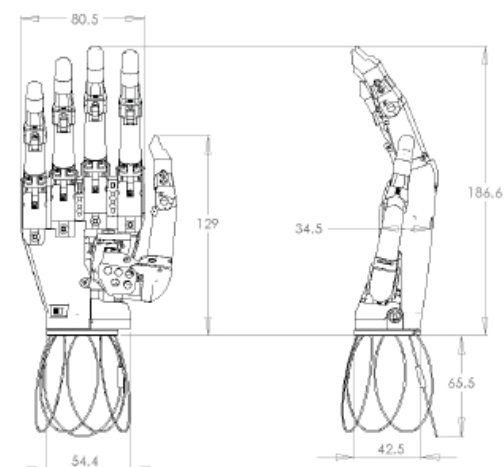

Medie, WD

Informații tehnice

Voltage	7.4 V (nominal)
Max. Current	5 A
Capacitate baterie	Reîncărcabilă lithium polymer; 7.4 V (nominal); 2400 mAh capacitate; 1300 mAh capacitate
Limita max a încărcării pe mână (limită statică)	90kg / 198lb
Încărcare pe deget (limită statică)	32kg / 71lb
Perioada de la poziția deschis al prinderea de putere maximă	1.2 secunde
Greutatea dispozitivului	Greutate cu QWD 507g (mic) and 515g (medium) Greutate cu WD unit 443g (mic) and 451g (medium)

Forțe	Fără vari-grip	Cu vari-grip
Forța de prindere - de putere	10.2kg (100N)	13.9kg (136N)
Forța de stângere laterală	2.1kg (21N)	3.5kg (35N)

Număr produs	Descriere
PL238000	RH Medium Neutral
PL23900	LH Medium Neutral
PL240000	RH Small Neutral
PL241000	LH Small Neutral
PL242000	RH Medium Black
PL243000	LH Medium Black
PL244000	RH Small Black
PL245000	LH Small Black

Număr produs	Descriere
PL262000	RH Medium Neutral Wrist Disarticulation
PL263000	LH Medium Neutral Wrist Disarticulation
PL264000	RH Small Neutral Wrist Disarticulation
PL265000	LH Small Neutral Wrist Disarticulation
PL266000	RH Medium Black Wrist Disarticulation
PL267000	LH Medium Black Wrist Disarticulation
PL268000	RH Small Black Wrist Disarticulation
PL269000	LH Small Black Wrist Disarticulation