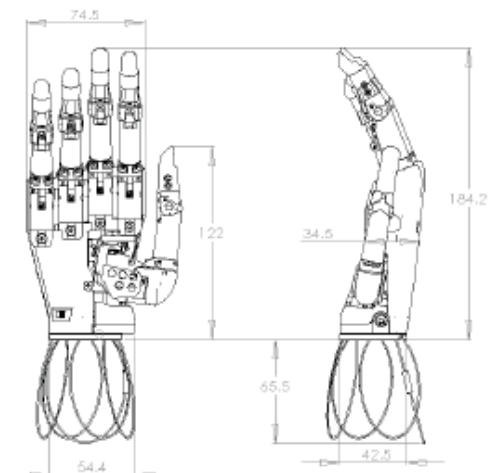

Mica, WD

Informații tehnice

Voltage	7.4 V (nominal)
Max. Current	5 A
Capacitate baterie	Reîncărcabilă lithium polymer; 7.4 V (nominal); 2400 mAh capacitate; 1300 mAh capacitate
Limita max a încărcării pe mână (limită statică)	90kg / 198lb
Încărcare pe deget (limită statică)	32kg / 71lb
Perioada de la poziția deschis al prinderea de putere maximă	1.2 secunde
Greutatea dispozitivului	Greutate cu QWD 507g (mic) and 515g (medium) Greutate cu WD unit 443g (mic) and 451g (medium)

Forțe	Fără vari-grip	Cu vari-grip
Forța de prindere - de putere	10.2kg (100N)	13.9kg (136N)
Forța de stângere laterală	2.1kg (21N)	3.5kg (35N)

Număr produs	Descriere
PL238000	RH Medium Neutral
PL23900	LH Medium Neutral
PL240000	RH Small Neutral
PL241000	LH Small Neutral
PL242000	RH Medium Black
PL243000	LH Medium Black
PL244000	RH Small Black
PL245000	LH Small Black

Număr produs	Descriere
PL262000	RH Medium Neutral Wrist Disarticulation
PL263000	LH Medium Neutral Wrist Disarticulation
PL264000	RH Small Neutral Wrist Disarticulation
PL265000	LH Small Neutral Wrist Disarticulation
PL266000	RH Medium Black Wrist Disarticulation
PL267000	LH Medium Black Wrist Disarticulation
PL268000	RH Small Black Wrist Disarticulation
PL269000	LH Small Black Wrist Disarticulation