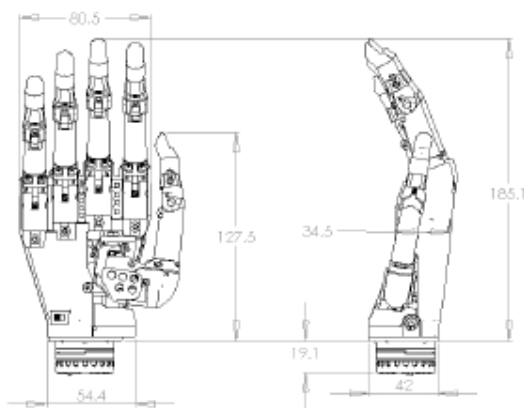

### Design nou:

- Degetul mare se poate muta într-o poziție în mod automat sau manual
- Disponibile 24 tipuri de prindere
- Degetul mare cu rotație automată se mișcă cu precizie pentru a intra în pozițiile pinch sau tripod.
- Alunecarea ambreiajului previne supraîncărcarea degetului mare

### Opțiuni produs:

- Două mărimi: medium și mic
- Două culori: negru sau neutru
- Vari-grip permite forță de strângere variabilă, deget de deget
- Toate dimensiunile rămân aceleași ca la **i-limb ultra**
- Conexiuni disponibile pentru încheietura mâinii:  
**Quick Wrist Disconnect, Multi-flex Wrist, Flex Wrist, și Wrist Disarticulation**

### Informații tehnice

Voltage	7.4 V (nominal)
Max. Current	5 A
Capacitate baterie	Reîncărcabilă lithium polymer; 7.4 V (nominal); 2400 mAh capacitate; 1300 mAh capacitate
Limita max a încărcării pe mână (limită statică)	90kg / 198lb
Încărcare pe deget (limită statică)	32kg / 71lb
Perioada de la poziția deschis al prinderea de putere maximă	1.2 secunde
Greutatea dispozitivului	Greutate cu QWD 507g (mic) and 515g (medium) Greutate cu WD unit 443g (mic) and 451g (medium)