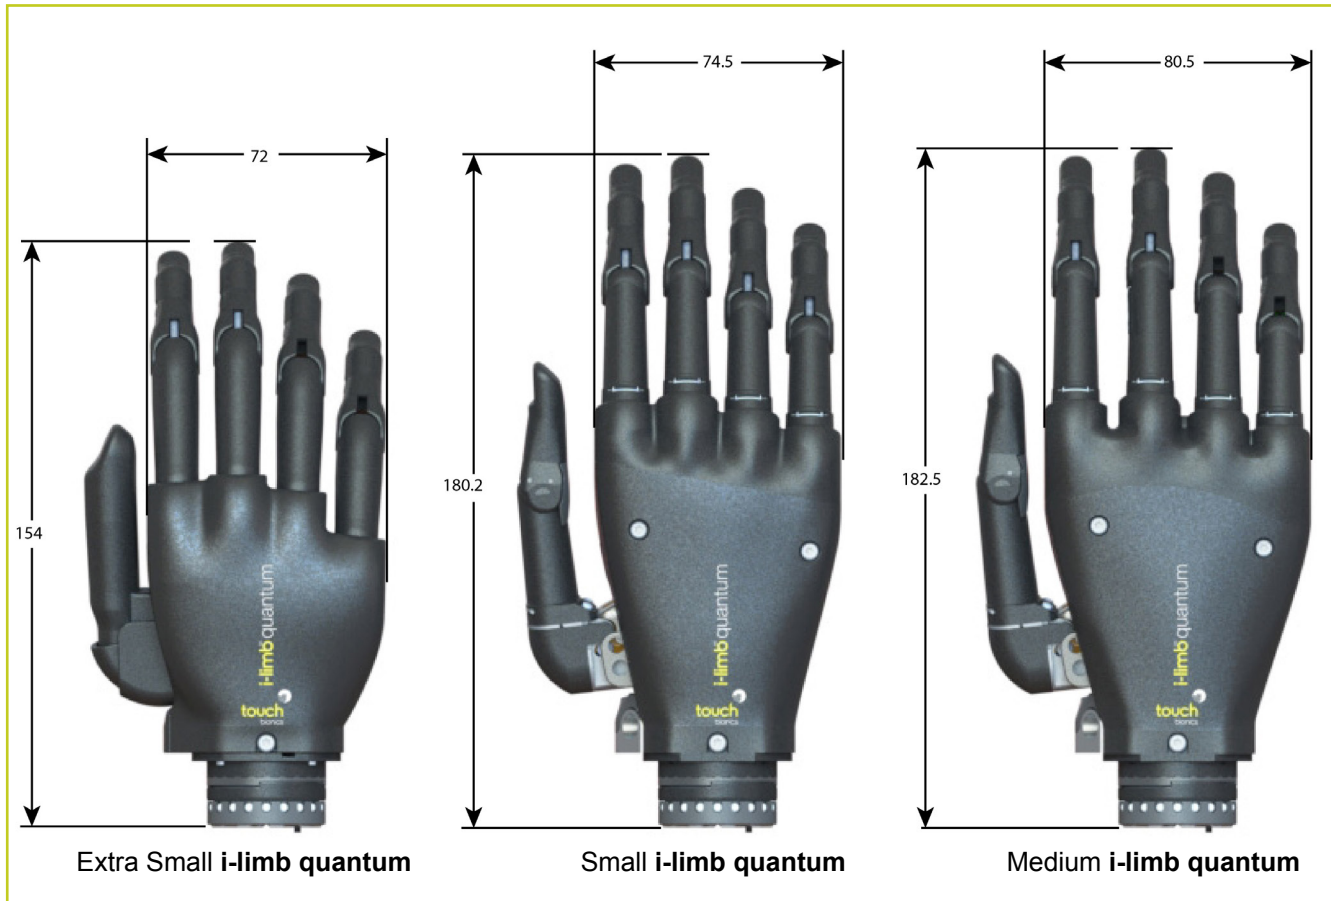

## i-limb quantum:

- **Mai inteligentă:**  
Control prin gesturi cu sprijinul tehnologiei **i-mo<sup>TM</sup>** folosește gesturi simple pentru a schimba prinderile
- **Mai rapidă:**  
Viteza pe deget crescută cu 30%
- **Mai puternică:**  
30% mai multă putere când este necesar  
50% plus la viața bateriei
- **Mai mică:**  
Formă anatomică, acum disponibilă în 3 dimensiuni
- **Impuls de viteză:**  
Viteza de închidere/deschidere reglabilă pentru degete

Toate lungimile sunt în mm

Informații tehnice	
Voltaj	7.4 V (nominal)
Curent Max.	5 A
Capacitate baterie	Reîncărcabilă lithium polymer; 7.4 V (nominal); 2000 mAh capacitate; 1300 mAh capacitate
Încărcare maximă pe mână (limită statică)	40kg/88lb (Extra Small) 90kg/198lb (Small/Medium)
Încărcarea pe deget (limită statică)	20kg/44lbs (Extra Small) 32kg/71lbs (Small/Medium)
Perioada de la pozitia deschis la prinderea de putere maxima	0.8 secunde
Greutatea dispozitivului	Greutatea cu QWD 454g/1lb (Extra Small); 504g/1.11lbs (Small); 516g/1.14lbs (Medium) Greutatea cu QWD 418g/0.92lbs (Extra Small); 467g/1.03 lbs (Small); 479g /1.06lbs (Medium) Greutatea cu flexie incheietura mainii 561g/1.24lbs (Extra Small); 611g/1.35lbs (Small); 623g/1.37lbs (Medium) Greutatea cu frecare incheietura mainii 449g/0.99lbs (Extra Small); 499g/1.10 lbs (Small); 511g/ 1.13lbs (Medium)