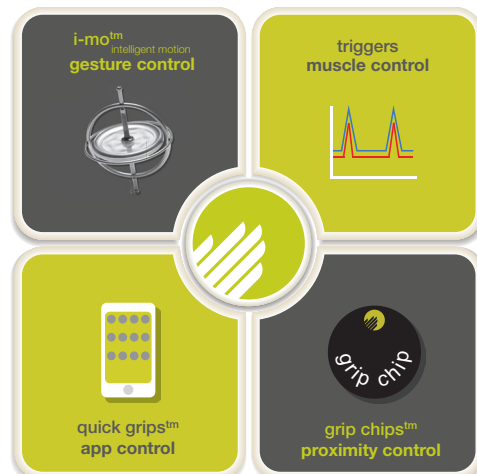

precizie. putere. mișcare inteligentă.

## i-limb quantum:

- **Mai inteligentă:**  
Control prin gesturi cu sprijinul tehnologiei **i-mo<sup>TM</sup>** folosește gesturi simple pentru a schimba prinderile
- **Mai rapidă:**  
Viteza pe deget crescută cu 30%
- **Mai puternică:**  
30% mai multă putere când este necesar  
50% plus la viața bateriei
- **Mai mică:**  
Formă anatomică, acum disponibilă în 3 dimensiuni
- **Impuls de viteză:**  
Viteza de închidere/deschidere reglabilă pentru degete

Toate lungimile sunt în mm

Informații tehnice	
Voltaj	7.4 V (nominal)
Curent Max.	5 A
Capacitate baterie	Reîncărcabilă lithium polymer; 7.4 V (nominal); 2000 mAh capacitate; 1300 mAh capacitate
Încărcare maximă pe mână (limită statică)	40kg/88lb (Extra Small) 90kg/198lb (Small/Medium)
Încărcarea pe deget (limită statică)	20kg/44lbs (Extra Small) 32kg/71lbs (Small/Medium)
Perioada de la pozitia deschis la prinderea de putere maxima	0.8 secunde
Greutatea dispozitivului	Greutatea cu QWD 454g/1lb (Extra Small); 504g/1.11lbs (Small); 516g/1.14lbs (Medium) Greutatea cu QWD 418g/0.92lbs (Extra Small); 467g/1.03 lbs (Small); 479g /1.06lbs (Medium) Greutatea cu flexie incheietura mainii 561g/1.24lbs (Extra Small); 611g/1.35lbs (Small); 623g/1.37lbs (Medium) Greutatea cu frecare incheietura mainii 449g/0.99lbs (Extra Small); 499g/1.10 lbs (Small); 511g/ 1.13lbs (Medium)